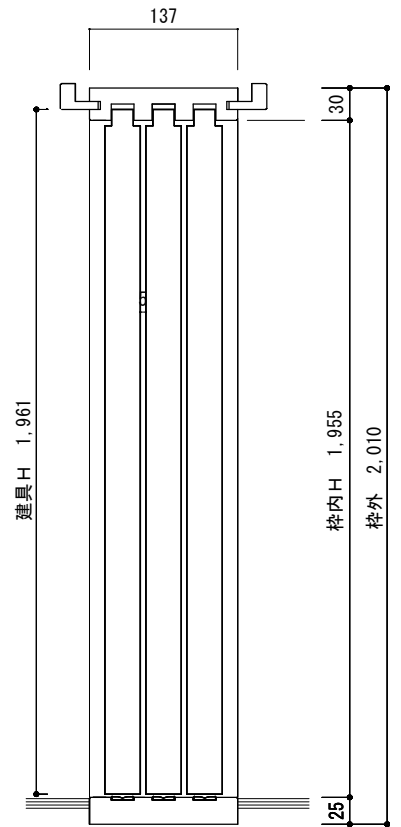

出入り口3本引き

※W寸法は打合せによる

出入り口3本引き アウトセット

※W寸法は打合せによる