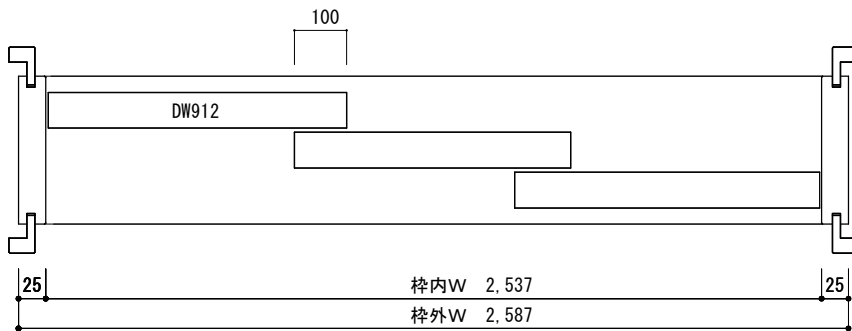

出入り口3本引き

※W寸法は打合せによる

出入り口3本引き アウトセット

※W寸法は打合せによる