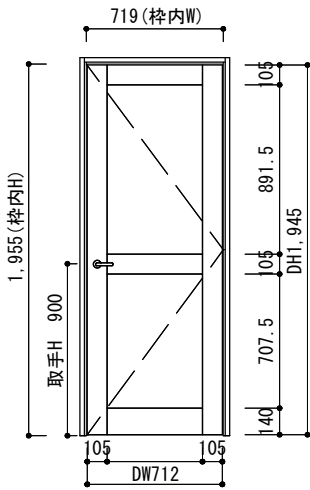

ドア枠 標準タイプ

3方枠	幅	高さ	見込み
枠外寸法	769	1.980	
枠内寸法	719	1.955	
ドア寸法	712	1.945	33

ドア枠 標準 (幅狭タイプ)

3方枠	幅	高さ	見込み
枠外寸法	657	1.980	
枠内寸法	607	1.955	
ドア寸法	600	1.945	33