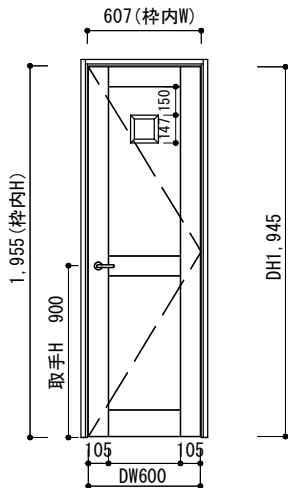

ドア枠 標準タイプ

3方枠	幅	高さ	見込み
枠外寸法	769	1.980	
枠内寸法	719	1.955	
ドア寸法	712	1.945	33

ドア枠 標準 (幅狭タイプ)

3方枠	幅	高さ	見込み
枠外寸法	657	1.980	
枠内寸法	607	1.955	
ドア寸法	600	1.945	33