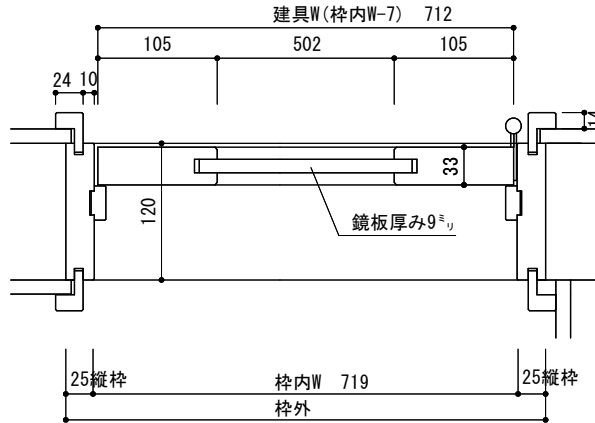

ドア枠 標準タイプ

3方枠	幅	高さ	見込み
枠外寸法	769	1.980	
枠内寸法	719	1.955	
ドア寸法	712	1.945	33

ドア枠 標準 (幅狭タイプ)

3方枠	幅	高さ	見込み
枠外寸法	657	1.980	
枠内寸法	607	1.955	
ドア寸法	600	1.945	33