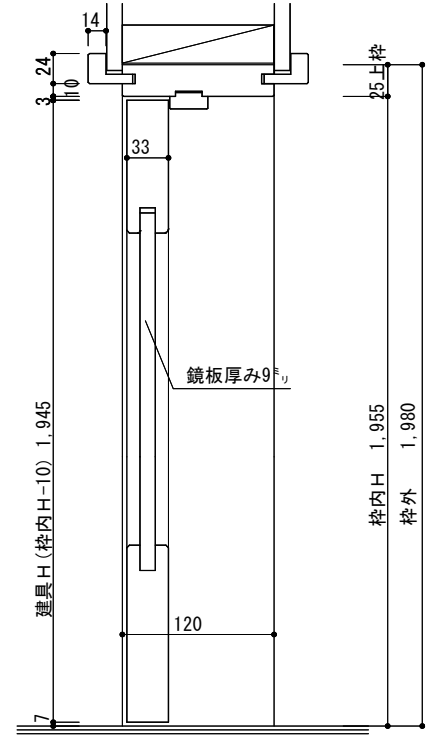

ドア枠 標準タイプ

3方枠	幅	高さ	見込み
枠外寸法	769	1.980	
枠内寸法	719	1.955	
ドア寸法	712	1.945	33

ドア枠 標準 (幅狭タイプ)

3方枠	幅	高さ	見込み
枠外寸法	657	1.980	
枠内寸法	607	1.955	
ドア寸法	600	1.945	33