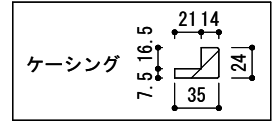

ドア枠 標準タイプ

3方枠	幅	高さ	見込み
枠外寸法	769	1.980	
枠内寸法	719	1.955	
ドア寸法	712	1.945	33

ドア枠 標準 (幅狭タイプ)

3方枠	幅	高さ	見込み
枠外寸法	657	1.980	
枠内寸法	607	1.955	
ドア寸法	600	1.945	33