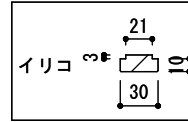

ドア枠 標準タイプ

3方枠	幅	高さ	見込み
枠外寸法	769	1.980	
枠内寸法	719	1.955	
ドア寸法	712	1.945	33

ドア枠 標準 (幅狭タイプ)

3方枠	幅	高さ	見込み
枠外寸法	657	1.980	
枠内寸法	607	1.955	
ドア寸法	600	1.945	33