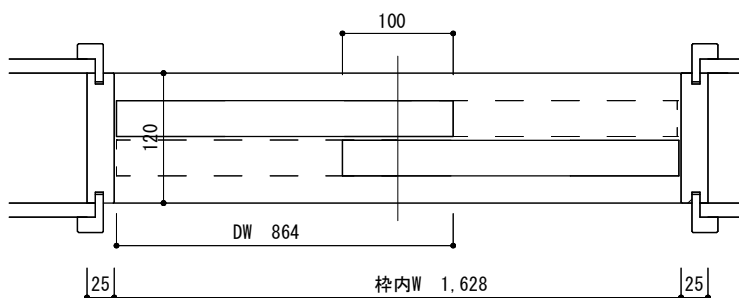

ドア枠 標準タイプ

ドア枠 標準 (幅狭タイプ)

片引き戸 標準タイプ

片引き戸 標準 (幅狭タイプ)

吊 片引き戸 標準タイプ

吊 片引き戸 標準 (幅狭タイプ)

引き違い 標準タイプ

吊 引き違い 標準タイプ

収納3本引き戸 標準タイプ

収納3本引き戸 標準 (H2300タイプ)

折れ戸0.5間 標準タイプ・2,300タイプ (収納)

折れ戸1.0間 標準タイプ・2,300タイプ (収納)

2本引き込み戸

※W寸法は打ち合わせによる

2本引き込み戸 アウトセット

※W寸法は打ち合わせによる

収納引き違い 標準タイプ・標準2,300タイプ

吊 収納引き違い 標準タイプ・標準2,300タイプ

片引き戸アウトセット

吊 片引き戸アウトセット

出入り口3本引き

※W寸法は打合せによる

出入り口3本引き アウトセット

※W寸法は打合せによる