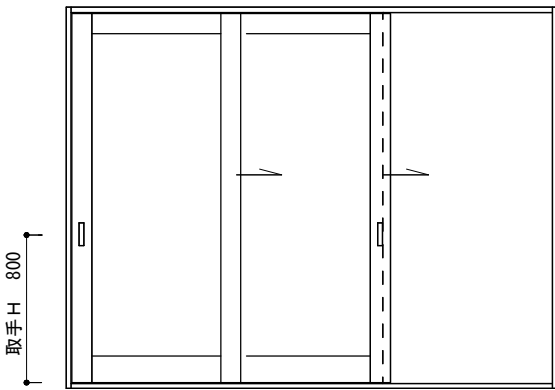

収納3本引き戸 標準タイプ

収納3本引き戸 標準 (H2300タイプ)

折れ戸0.5間 標準タイプ・2,300タイプ (収納)

折れ戸1.0間 標準タイプ・2,300タイプ (収納)

2本引き込み戸

※W寸法は打ち合わせによる

2本引き込み戸 アウトセット

※W寸法は打ち合わせによる