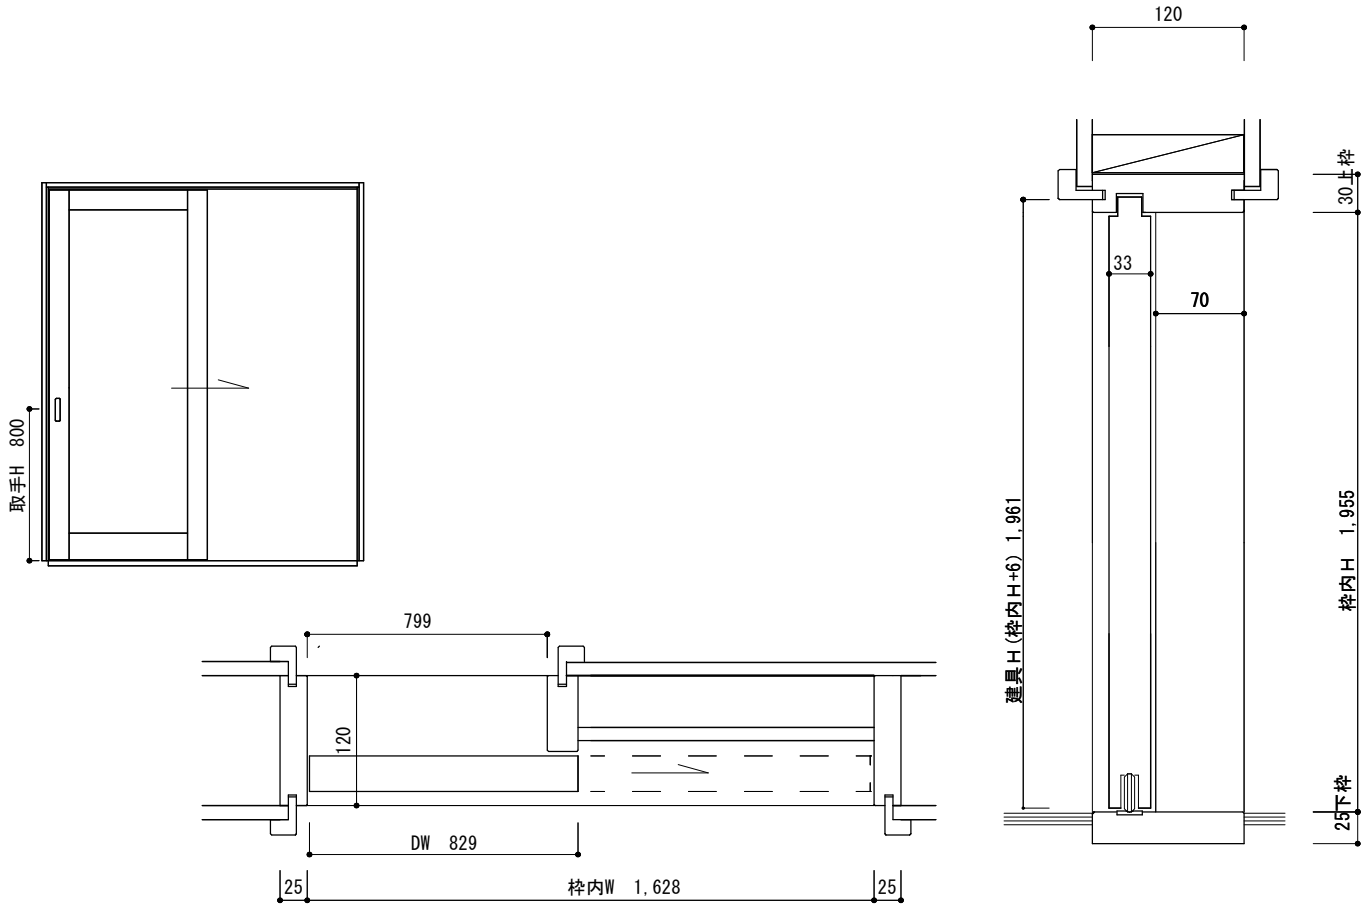

ドア枠 標準タイプ

ドア枠 標準 (幅狭タイプ)

片引き戸 標準タイプ

片引き戸 標準 (幅狭タイプ)

吊 片引き戸 標準タイプ

吊 片引き戸 標準 (幅狭タイプ)

引き違い 標準タイプ

吊 引き違い 標準タイプ

収納3本引き戸 標準タイプ

収納3本引き戸 標準 (H2300タイプ)

折れ戸0.5間 標準タイプ・2,300タイプ (収納)

折れ戸1.0間 標準タイプ・2,300タイプ (収納)

2本引き込み戸

※W寸法は打ち合わせによる

2本引き込み戸 アウトセット

※W寸法は打ち合わせによる

収納引き違い 標準タイプ・標準2,300タイプ

吊 収納引き違い 標準タイプ・標準2,300タイプ

片引き戸アウトセット

吊 片引き戸アウトセット

出入り口3本引き

※W寸法は打合せによる

出入り口3本引き アウトセット

※W寸法は打合せによる