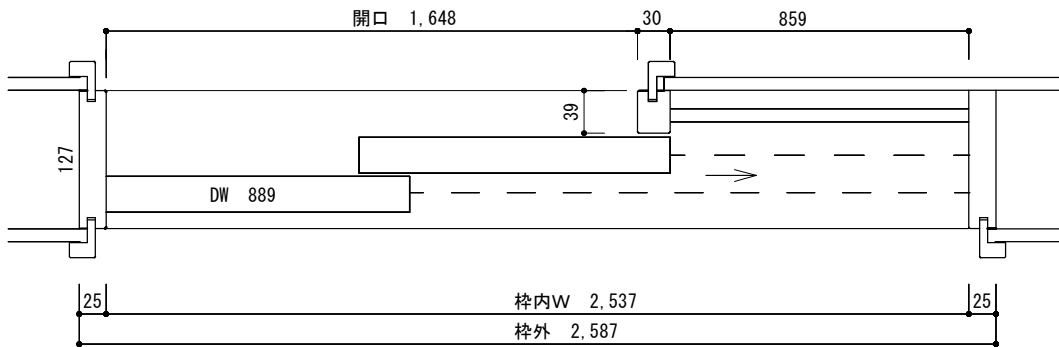

収納3本引き戸 標準タイプ

収納3本引き戸 標準 (H2300タイプ)

折れ戸0.5間 標準タイプ・2,300タイプ (収納)

折れ戸1.0間 標準タイプ・2,300タイプ (収納)

2本引き込み戸

※W寸法は打ち合わせによる

2本引き込み戸 アウトセット

※W寸法は打ち合わせによる

収納引き違い 標準タイプ・標準2,300タイプ

吊 収納引き違い 標準タイプ・標準2,300タイプ

片引き戸アウトセット

吊 片引き戸アウトセット

出入り口3本引き

※W寸法は打合せによる

出入り口3本引き アウトセット

※W寸法は打合せによる