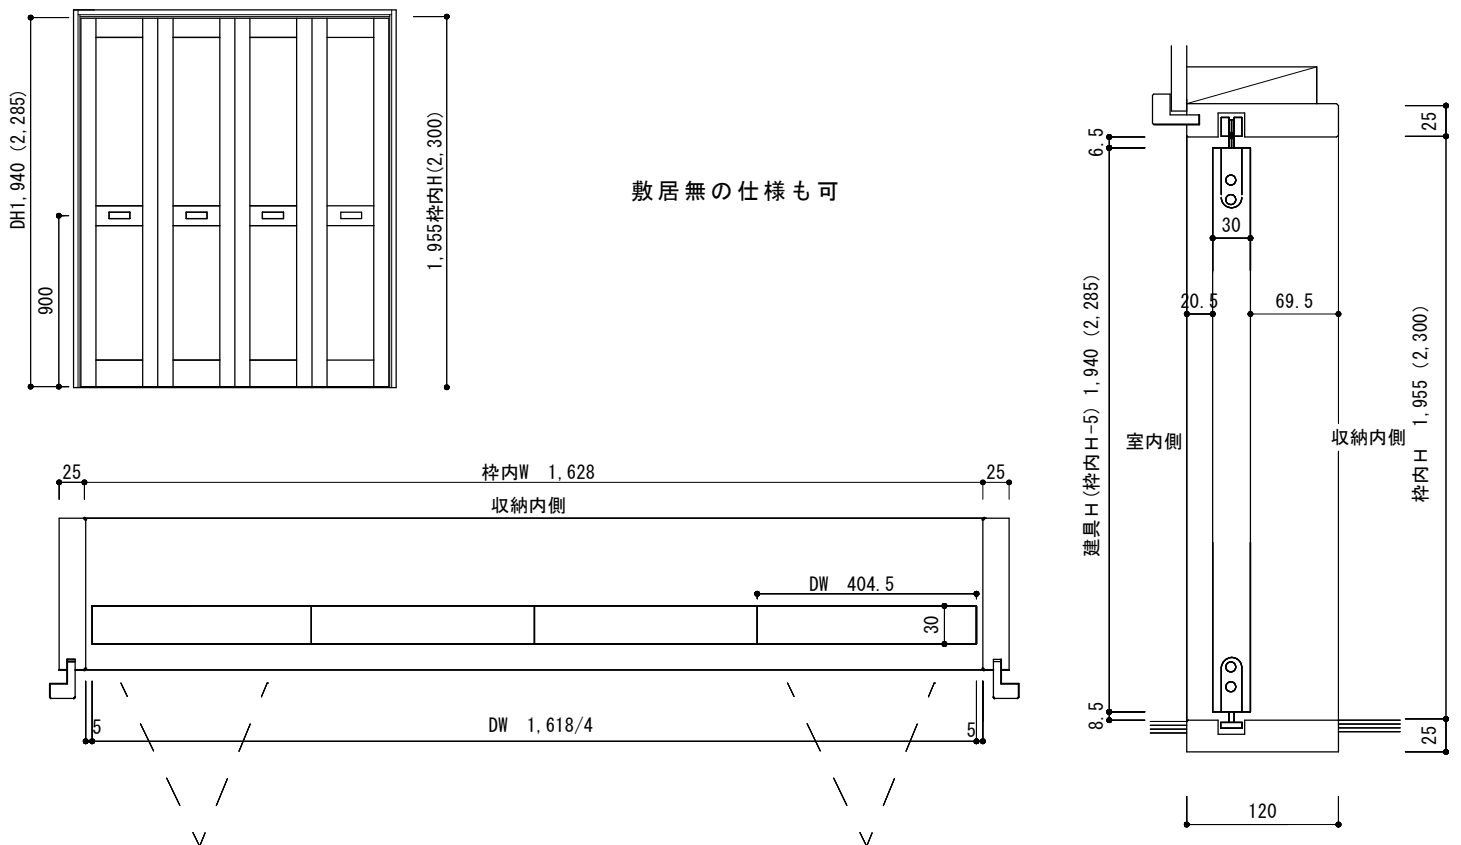

収納3本引き戸 標準タイプ

収納3本引き戸 標準 (H2300タイプ)

折れ戸0.5間 標準タイプ・2,300タイプ (収納)

折れ戸1.0間 標準タイプ・2,300タイプ (収納)

2本引き込み戸

※W寸法は打ち合わせによる

2本引き込み戸 アウトセット

※W寸法は打ち合わせによる

収納引き違い 標準タイプ・標準2,300タイプ

吊 収納引き違い 標準タイプ・標準2,300タイプ

片引き戸アウトセット

吊 片引き戸アウトセット

出入り口3本引き

※W寸法は打合せによる

出入り口3本引き アウトセット

※W寸法は打合せによる