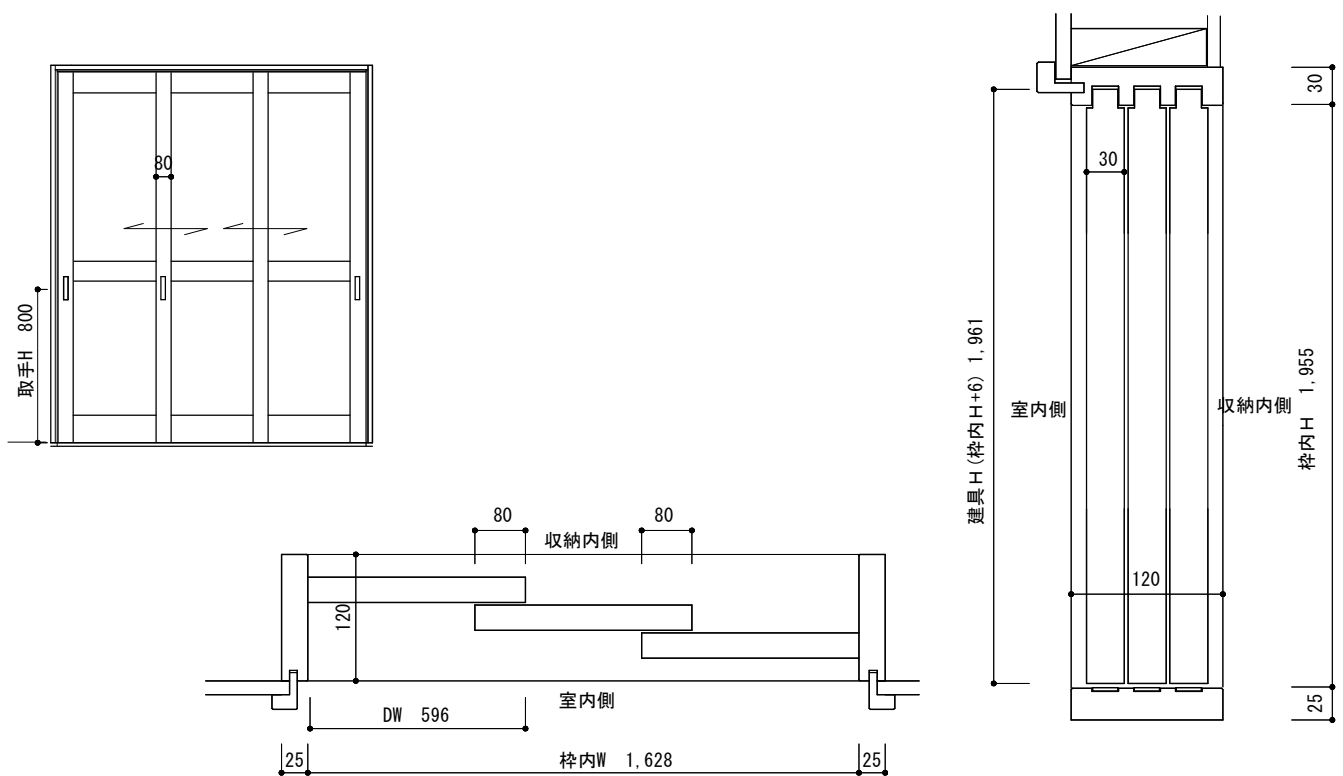

ドア枠 標準タイプ

ドア枠 標準 (幅狭タイプ)

片引き戸 標準タイプ

片引き戸 標準 (幅狭タイプ)

吊 片引き戸 標準タイプ

吊 片引き戸 標準 (幅狭タイプ)

引き違い 標準タイプ

吊 引き違い 標準タイプ

収納3本引き戸 標準タイプ

収納3本引き戸 標準 (H2300タイプ)

折れ戸0.5間 標準タイプ・2,300タイプ (収納)

折れ戸1.0間 標準タイプ・2,300タイプ (収納)

2本引き込み戸

※W寸法は打ち合わせによる

2本引き込み戸 アウトセット

※W寸法は打ち合わせによる

収納引き違い 標準タイプ・標準2,300タイプ

吊 収納引き違い 標準タイプ・標準2,300タイプ

片引き戸アウトセット

吊 片引き戸アウトセット

出入り口3本引き

※W寸法は打合せによる

出入り口3本引き アウトセット

※W寸法は打合せによる