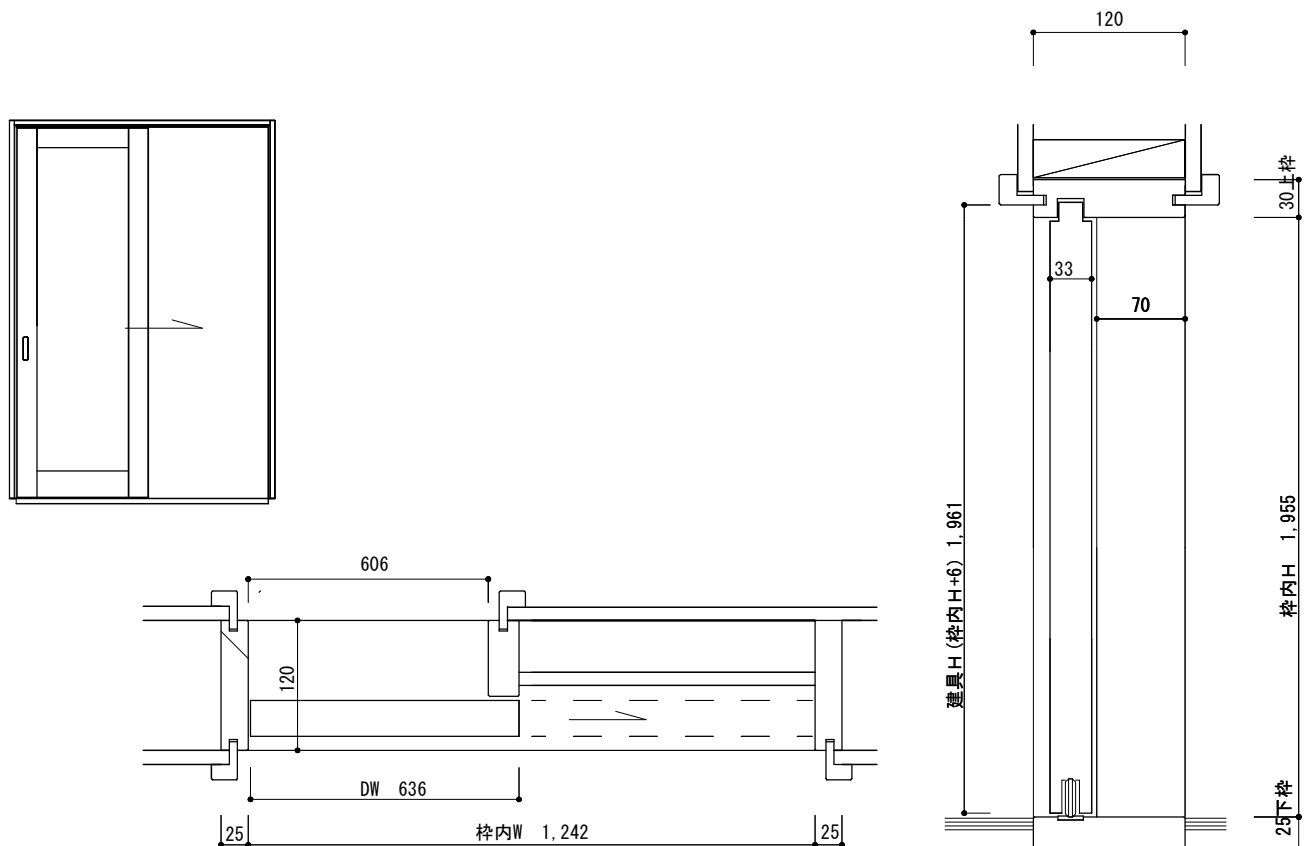

ドア枠 標準タイプ

ドア枠 標準 (幅狭タイプ)

片引き戸 標準タイプ

片引き戸 標準 (幅狭タイプ)

吊 片引き戸 標準タイプ

吊 片引き戸 標準 (幅狭タイプ)

引き違い 標準タイプ

吊 引き違い 標準タイプ

収納3本引き戸 標準タイプ

収納3本引き戸 標準 (H2300タイプ)

折れ戸0.5間 標準タイプ・2,300タイプ (収納)

折れ戸1.0間 標準タイプ・2,300タイプ (収納)

2本引き込み戸

※W寸法は打ち合わせによる

2本引き込み戸 アウトセット

※W寸法は打ち合わせによる

収納引き違い 標準タイプ・標準2,300タイプ

吊 収納引き違い 標準タイプ・標準2,300タイプ

片引き戸アウトセット

吊 片引き戸アウトセット

出入り口3本引き

※W寸法は打合せによる

出入り口3本引き アウトセット

※W寸法は打合せによる