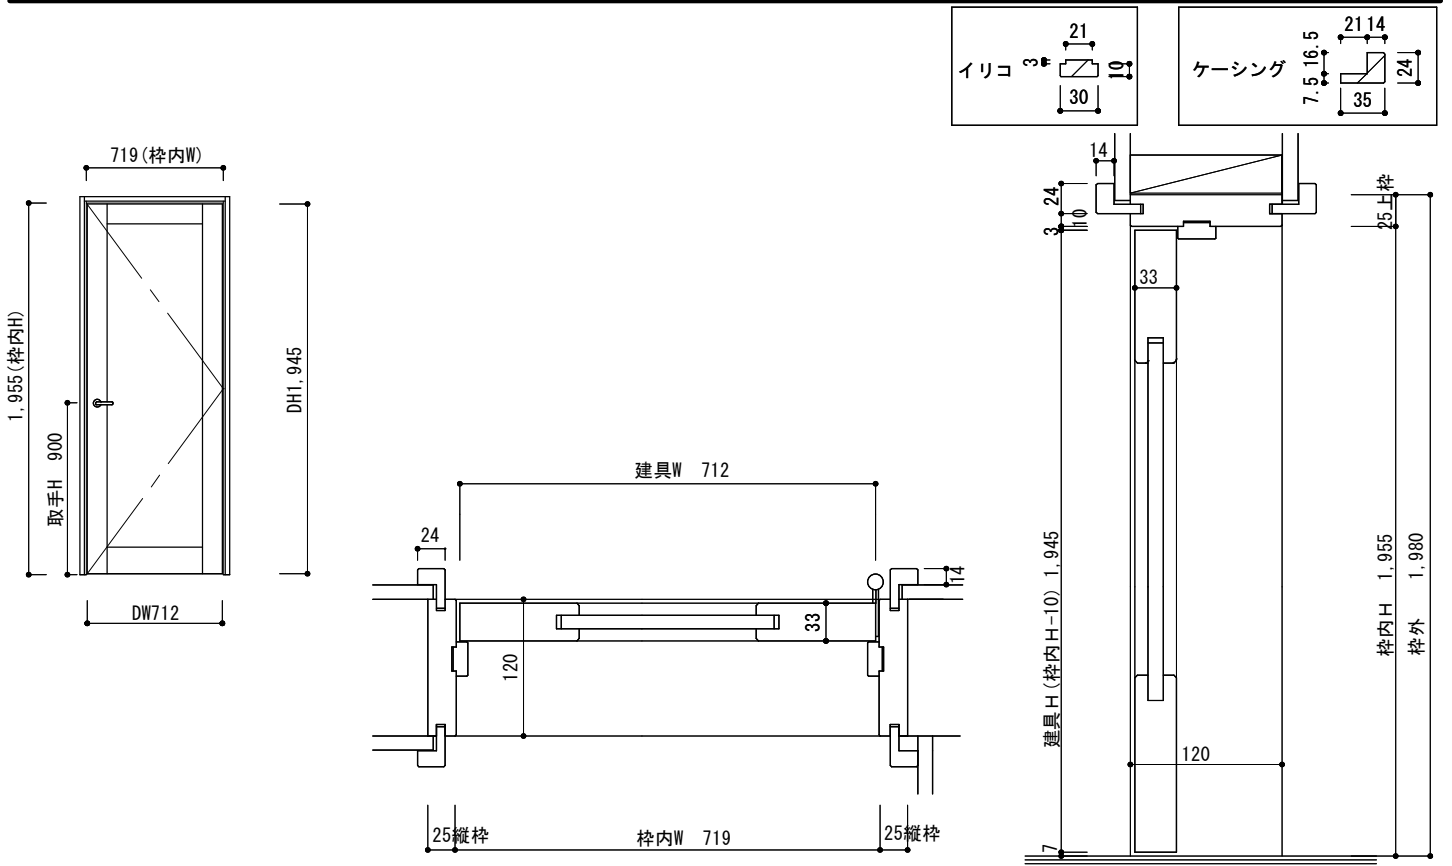

ドア枠 標準タイプ

ドア枠 標準 (幅狭タイプ)

片引き戸 標準タイプ

片引き戸 標準 (幅狭タイプ)

吊 片引き戸 標準タイプ

吊 片引き戸 標準 (幅狭タイプ)

引き違い 標準タイプ

吊 引き違い 標準タイプ

収納3本引き戸 標準タイプ

収納3本引き戸 標準 (H2300タイプ)

折れ戸0.5間 標準タイプ・2,300タイプ (収納)

折れ戸1.0間 標準タイプ・2,300タイプ (収納)

2本引き込み戸

※W寸法は打ち合わせによる

2本引き込み戸 アウトセット

※W寸法は打ち合わせによる

収納引き違い 標準タイプ・標準2,300タイプ

吊 収納引き違い 標準タイプ・標準2,300タイプ

片引き戸アウトセット

吊 片引き戸アウトセット

出入り口3本引き

※W寸法は打合せによる

出入り口3本引き アウトセット

※W寸法は打合せによる