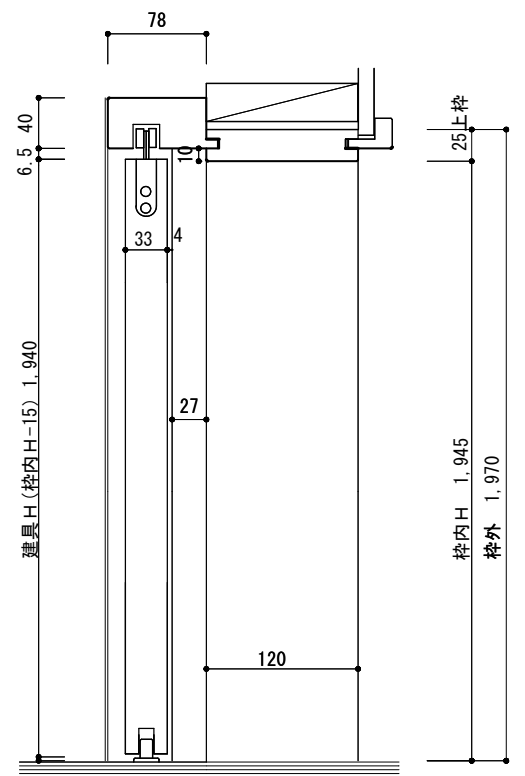

収納3本引き戸 標準タイプ

収納3本引き戸 標準 (H2300タイプ)

折れ戸0.5間 標準タイプ・2,300タイプ (収納)

折れ戸1.0間 標準タイプ・2,300タイプ (収納)

2本引き込み戸

※W寸法は打ち合わせによる

2本引き込み戸 アウトセット

※W寸法は打ち合わせによる

収納引き違い 標準タイプ・標準2,300タイプ

吊 収納引き違い 標準タイプ・標準2,300タイプ

片引き戸アウトセット

吊 片引き戸アウトセット

出入り口3本引き

※W寸法は打合せによる

出入り口3本引き アウトセット

※W寸法は打合せによる