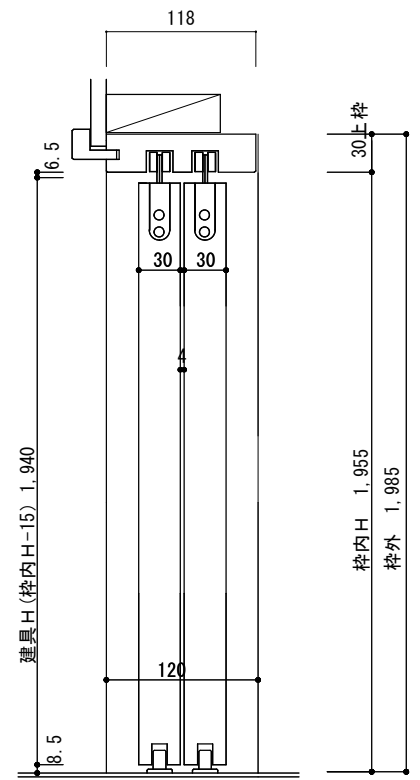

ドア枠 標準タイプ

ドア枠 標準 (幅狭タイプ)

片引き戸 標準タイプ

片引き戸 標準 (幅狭タイプ)

吊 片引き戸 標準タイプ

吊 片引き戸 標準 (幅狭タイプ)

引き違い 標準タイプ

吊 引き違い 標準タイプ

収納3本引き戸 標準タイプ

収納3本引き戸 標準 (H2300タイプ)

折れ戸0.5間 標準タイプ・2,300タイプ (収納)

折れ戸1.0間 標準タイプ・2,300タイプ (収納)

2本引き込み戸

※W寸法は打ち合わせによる

2本引き込み戸 アウトセット

※W寸法は打ち合わせによる

収納引き違い 標準タイプ・標準2,300タイプ

吊 収納引き違い 標準タイプ・標準2,300タイプ

片引き戸アウトセット

吊 片引き戸アウトセット

出入り口3本引き

※W寸法は打合せによる

出入り口3本引き アウトセット

※W寸法は打合せによる