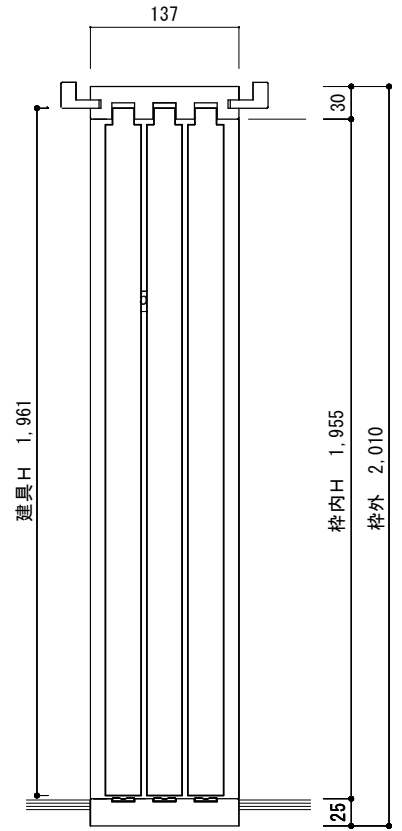

ドア枠 標準タイプ

ドア枠 標準 (幅狭タイプ)

片引き戸 標準タイプ

片引き戸 標準 (幅狭タイプ)

吊 片引き戸 標準タイプ

吊 片引き戸 標準 (幅狭タイプ)

引き違い 標準タイプ

吊 引き違い 標準タイプ

収納3本引き戸 標準タイプ

収納3本引き戸 標準 (H2300タイプ)

折れ戸0.5間 標準タイプ・2,300タイプ (収納)

折れ戸1.0間 標準タイプ・2,300タイプ (収納)

2本引き込み戸

※W寸法は打ち合わせによる

2本引き込み戸 アウトセット

※W寸法は打ち合わせによる

収納引き違い 標準タイプ・標準2,300タイプ

吊 収納引き違い 標準タイプ・標準2,300タイプ

片引き戸アウトセット

吊 片引き戸アウトセット

出入り口3本引き

※W寸法は打合せによる

出入り口3本引き アウトセット

※W寸法は打合せによる