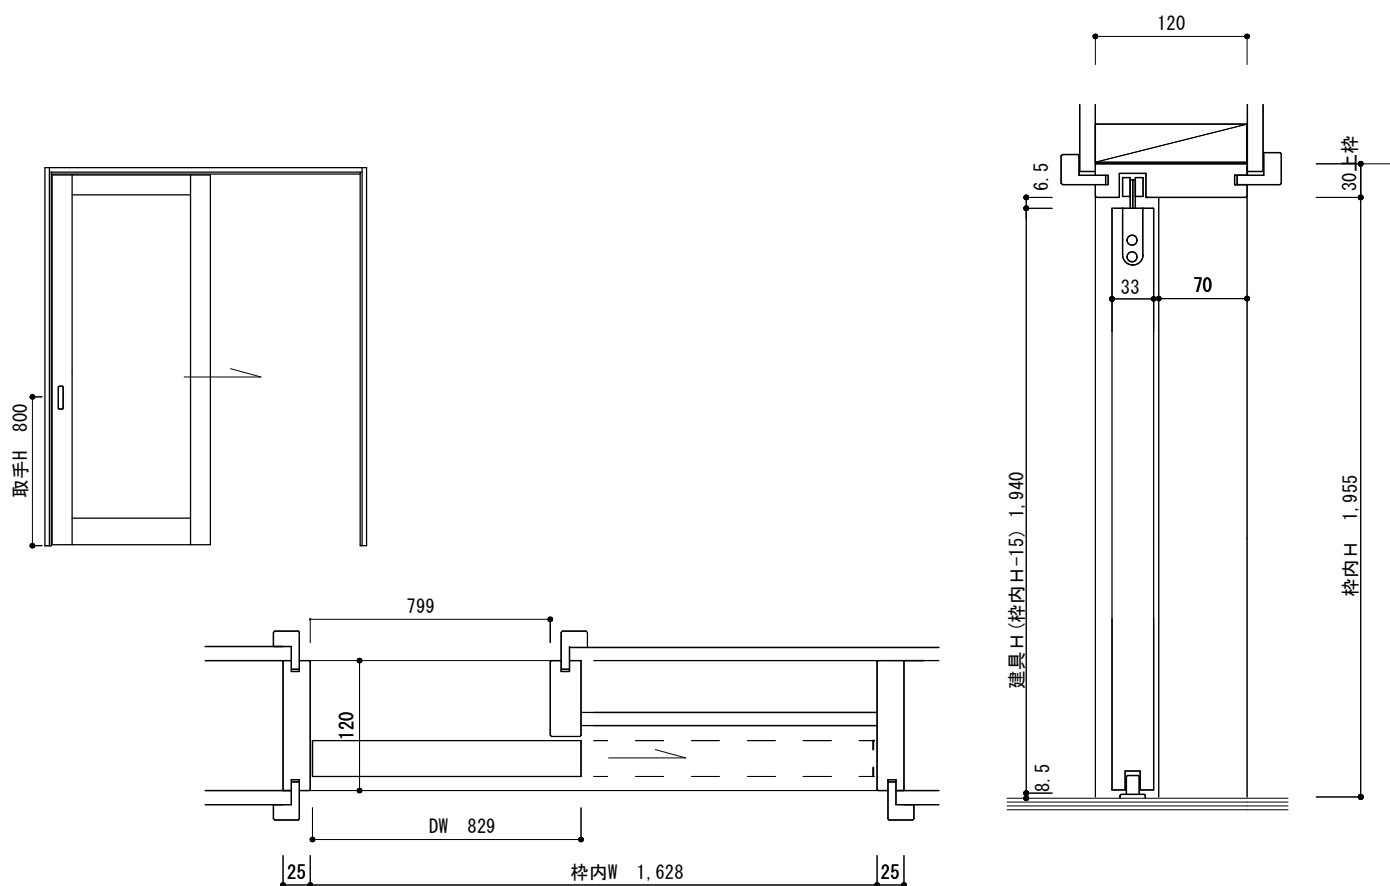

ドア枠 標準タイプ

ドア枠 標準 (幅狭タイプ)

片引き戸 標準タイプ

片引き戸 標準 (幅狭タイプ)

吊 片引き戸 標準タイプ

吊 片引き戸 標準 (幅狭タイプ)

引き違い 標準タイプ

吊 引き違い 標準タイプ

収納3本引き戸 標準タイプ

収納3本引き戸 標準 (H2300タイプ)

折れ戸0.5間 標準タイプ・2,300タイプ (収納)

折れ戸1.0間 標準タイプ・2,300タイプ (収納)

2本引き込み戸

※W寸法は打ち合わせによる

2本引き込み戸 アウトセット

※W寸法は打ち合わせによる

収納引き違い 標準タイプ・標準2,300タイプ

吊 収納引き違い 標準タイプ・標準2,300タイプ

片引き戸アウトセット

吊 片引き戸アウトセット

出入り口3本引き

※W寸法は打合せによる

出入り口3本引き アウトセット

※W寸法は打合せによる