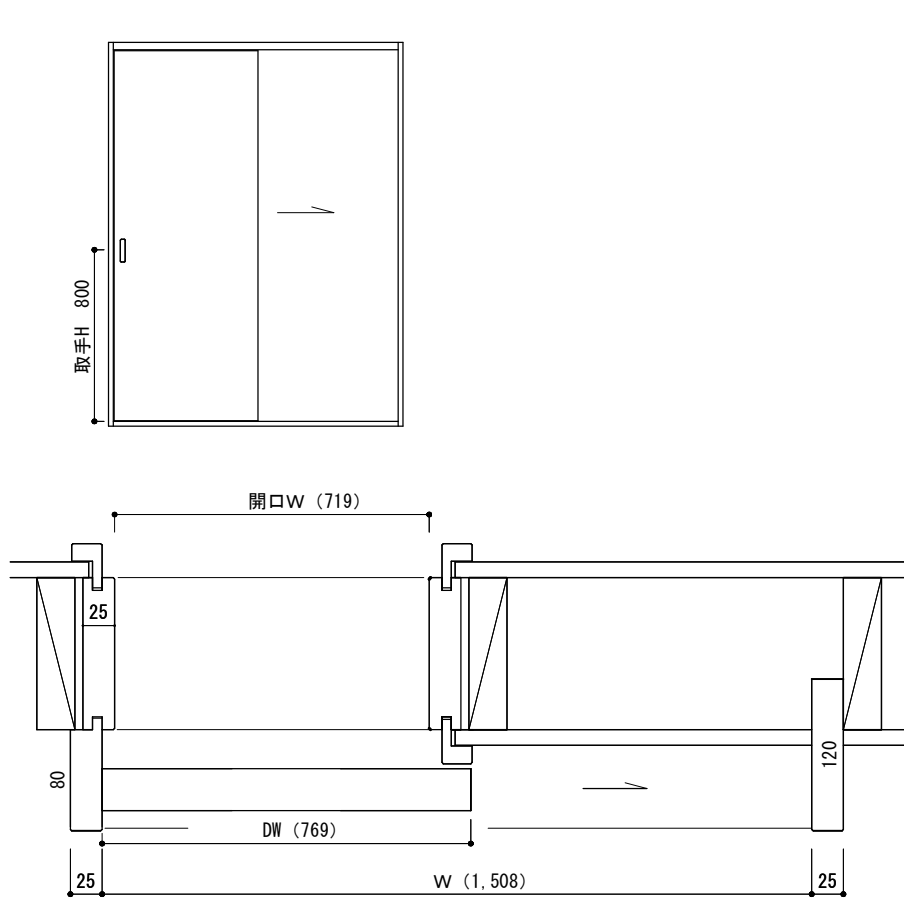

ドア枠 標準タイプ

ドア枠 標準 (幅狭タイプ)

片引き戸 標準タイプ

片引き戸 標準 (幅狭タイプ)

吊 片引き戸 標準タイプ

吊 片引き戸 標準 (幅狭タイプ)

引き違い 標準タイプ

吊 引き違い 標準タイプ

収納3本引き戸 標準タイプ

収納3本引き戸 標準 (H2300タイプ)

折れ戸0.5間 標準タイプ・2,300タイプ (収納)

折れ戸1.0間 標準タイプ・2,300タイプ (収納)

2本引き込み戸

※W寸法は打ち合わせによる

2本引き込み戸 アウトセット

※W寸法は打ち合わせによる

収納引き違い 標準タイプ・標準2,300タイプ

吊 収納引き違い 標準タイプ・標準2,300タイプ

片引き戸アウトセット

吊 片引き戸アウトセット

出入り口3本引き

※W寸法は打合せによる

出入り口3本引き アウトセット

※W寸法は打合せによる