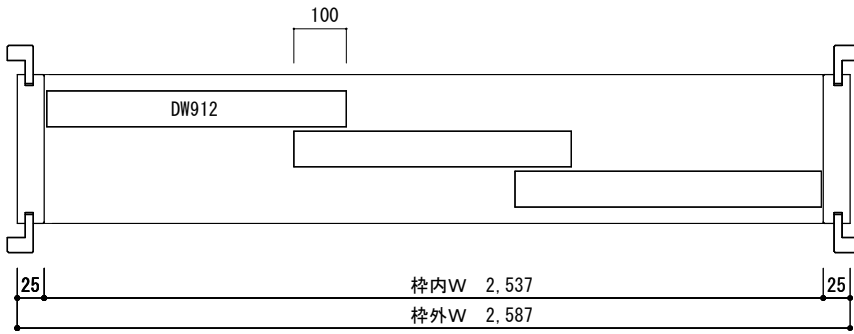

収納3本引き戸 標準タイプ

収納3本引き戸 標準 (H2300タイプ)

折れ戸0.5間 標準タイプ・2,300タイプ (収納)

折れ戸1.0間 標準タイプ・2,300タイプ (収納)

2本引き込み戸

※W寸法は打ち合わせによる

2本引き込み戸 アウトセット

※W寸法は打ち合わせによる

収納引き違い 標準タイプ・標準2,300タイプ

吊 収納引き違い 標準タイプ・標準2,300タイプ

片引き戸アウトセット

吊 片引き戸アウトセット

出入り口3本引き

※W寸法は打合せによる

出入り口3本引き アウトセット

※W寸法は打合せによる