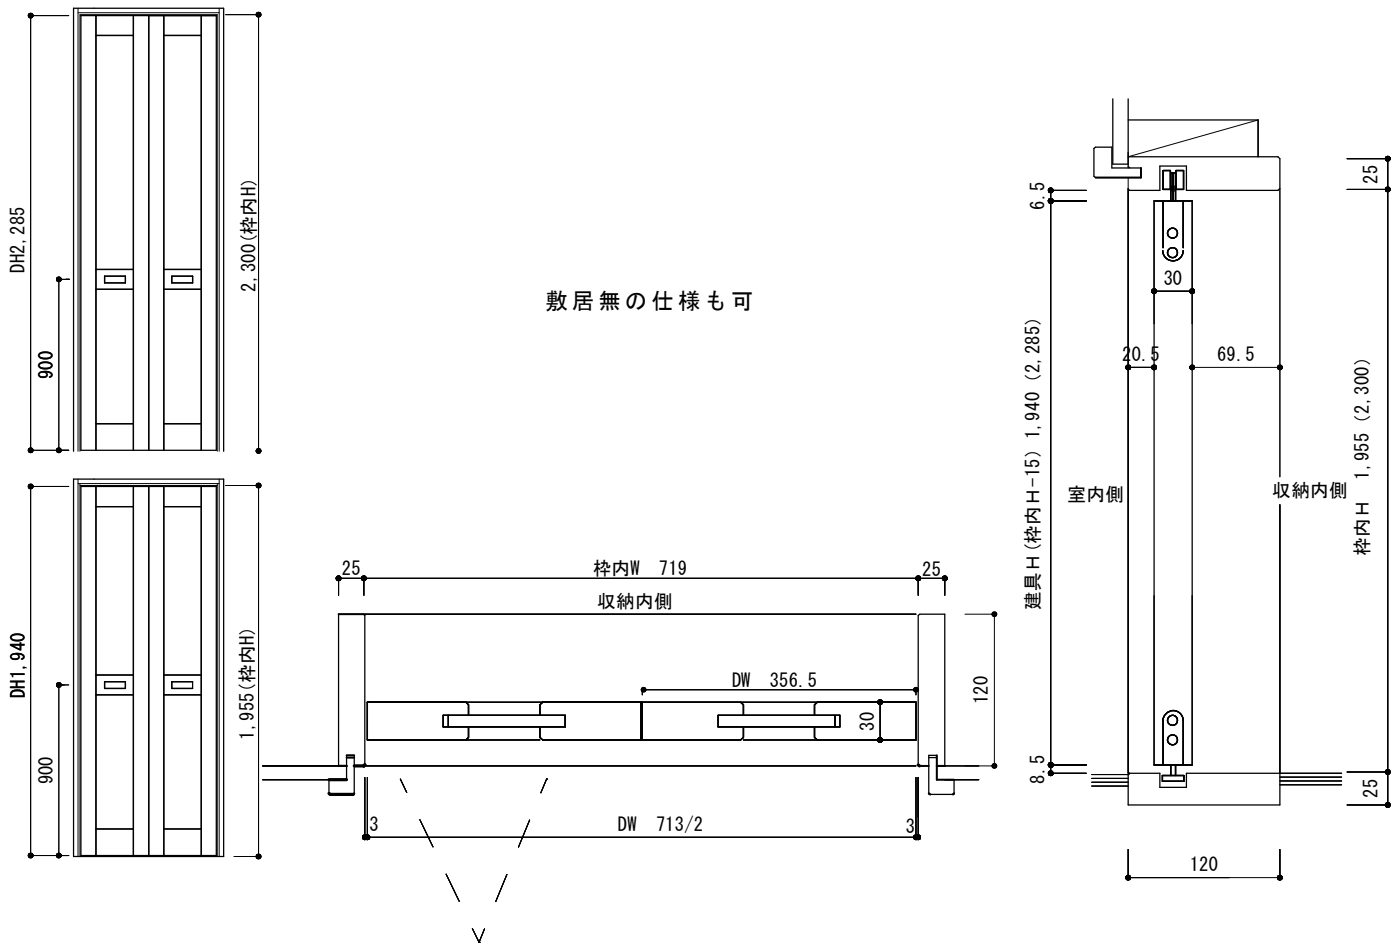

ドア枠 標準タイプ

ドア枠 標準 (幅狭タイプ)

片引き戸 標準タイプ

片引き戸 標準 (幅狭タイプ)

吊 片引き戸 標準タイプ

吊 片引き戸 標準 (幅狭タイプ)

引き違い 標準タイプ

吊 引き違い 標準タイプ

収納3本引き戸 標準タイプ

収納3本引き戸 標準 (H2300タイプ)

折れ戸0.5間 標準タイプ・2,300タイプ (収納)

折れ戸1.0間 標準タイプ・2,300タイプ (収納)

2本引き込み戸

※W寸法は打ち合わせによる

2本引き込み戸 アウトセット

※W寸法は打ち合わせによる

収納引き違い 標準タイプ・標準2,300タイプ

吊 収納引き違い 標準タイプ・標準2,300タイプ

片引き戸アウトセット

吊 片引き戸アウトセット

出入り口3本引き

※W寸法は打合せによる

出入り口3本引き アウトセット

※W寸法は打合せによる