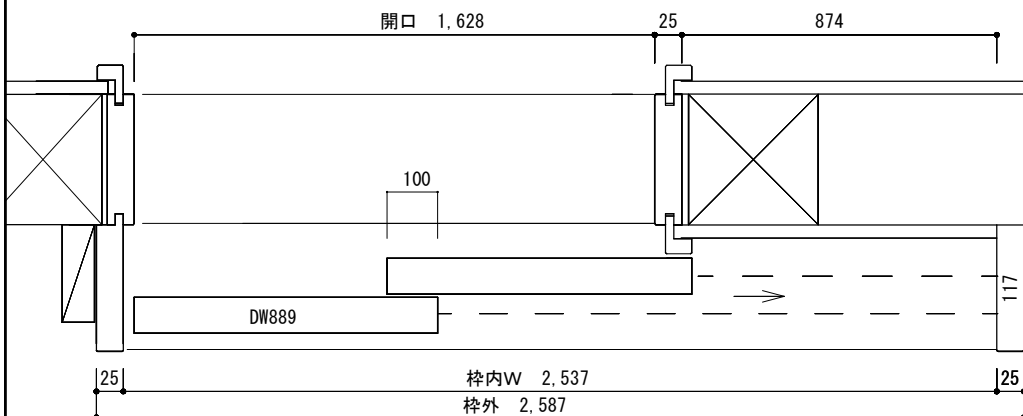

収納3本引き戸 標準タイプ

収納3本引き戸 標準 (H2300タイプ)

折れ戸0.5間 標準タイプ・2,300タイプ (収納)

折れ戸1.0間 標準タイプ・2,300タイプ (収納)

2本引き込み戸

※W寸法は打ち合わせによる

2本引き込み戸 アウトセット

※W寸法は打ち合わせによる

収納引き違い 標準タイプ・標準2,300タイプ

吊 収納引き違い 標準タイプ・標準2,300タイプ

片引き戸アウトセット

吊 片引き戸アウトセット

出入り口3本引き

※W寸法は打合せによる

出入り口3本引き アウトセット

※W寸法は打合せによる