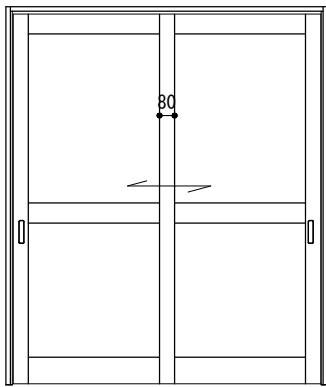

ドア枠 標準タイプ

ドア枠 標準 (幅狭タイプ)

片引き戸 標準タイプ

片引き戸 標準 (幅狭タイプ)

吊 片引き戸 標準タイプ

吊 片引き戸 標準 (幅狭タイプ)

引き違い 標準タイプ

吊 引き違い 標準タイプ

収納3本引き戸 標準タイプ

収納3本引き戸 標準 (H2300タイプ)

折れ戸0.5間 標準タイプ・2,300タイプ (収納)

折れ戸1.0間 標準タイプ・2,300タイプ (収納)

2本引き込み戸

※W寸法は打ち合わせによる

2本引き込み戸 アウトセット

※W寸法は打ち合わせによる

収納引き違い 標準タイプ・標準2,300タイプ

吊 収納引き違い 標準タイプ・標準2,300タイプ

片引き戸アウトセット

吊 片引き戸アウトセット

出入り口3本引き

※W寸法は打合せによる

出入り口3本引き アウトセット

※W寸法は打合せによる