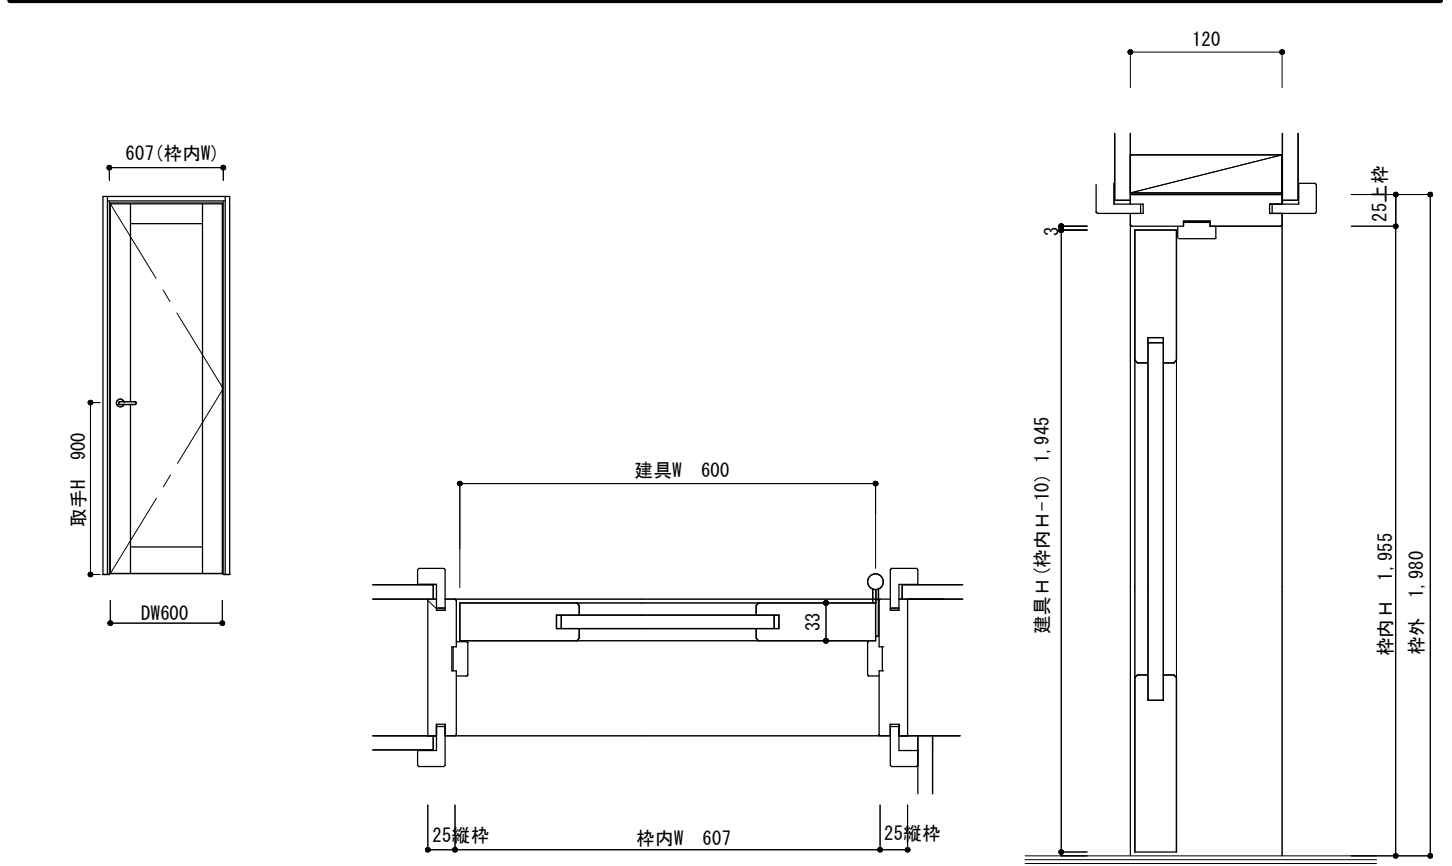

ドア枠 標準タイプ

ドア枠 標準 (幅狭タイプ)

片引き戸 標準タイプ

片引き戸 標準 (幅狭タイプ)

吊 片引き戸 標準タイプ

吊 片引き戸 標準 (幅狭タイプ)

引き違い 標準タイプ

吊 引き違い 標準タイプ

収納3本引き戸 標準タイプ

収納3本引き戸 標準 (H2300タイプ)

折れ戸0.5間 標準タイプ・2,300タイプ (収納)

折れ戸1.0間 標準タイプ・2,300タイプ (収納)

2本引き込み戸

※W寸法は打ち合わせによる

2本引き込み戸 アウトセット

※W寸法は打ち合わせによる

収納引き違い 標準タイプ・標準2,300タイプ

吊 収納引き違い 標準タイプ・標準2,300タイプ

片引き戸アウトセット

吊 片引き戸アウトセット

出入り口3本引き

※W寸法は打合せによる

出入り口3本引き アウトセット

※W寸法は打合せによる