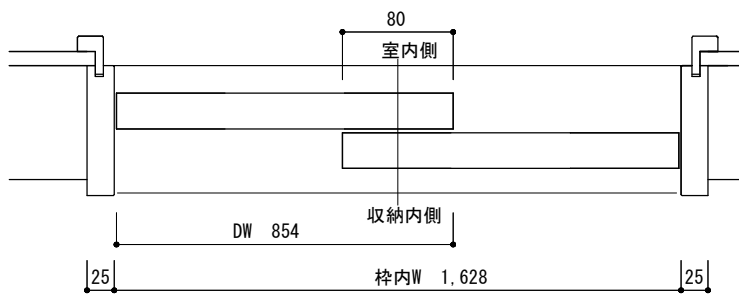

収納3本引き戸 標準タイプ

収納3本引き戸 標準 (H2300タイプ)

折れ戸0.5間 標準タイプ・2,300タイプ (収納)

折れ戸1.0間 標準タイプ・2,300タイプ (収納)

2本引き込み戸

※W寸法は打ち合わせによる

2本引き込み戸 アウトセット

※W寸法は打ち合わせによる

収納引き違い 標準タイプ・標準2,300タイプ

吊 収納引き違い 標準タイプ・標準2,300タイプ

片引き戸アウトセット

吊 片引き戸アウトセット

出入り口3本引き

※W寸法は打合せによる

出入り口3本引き アウトセット

※W寸法は打合せによる