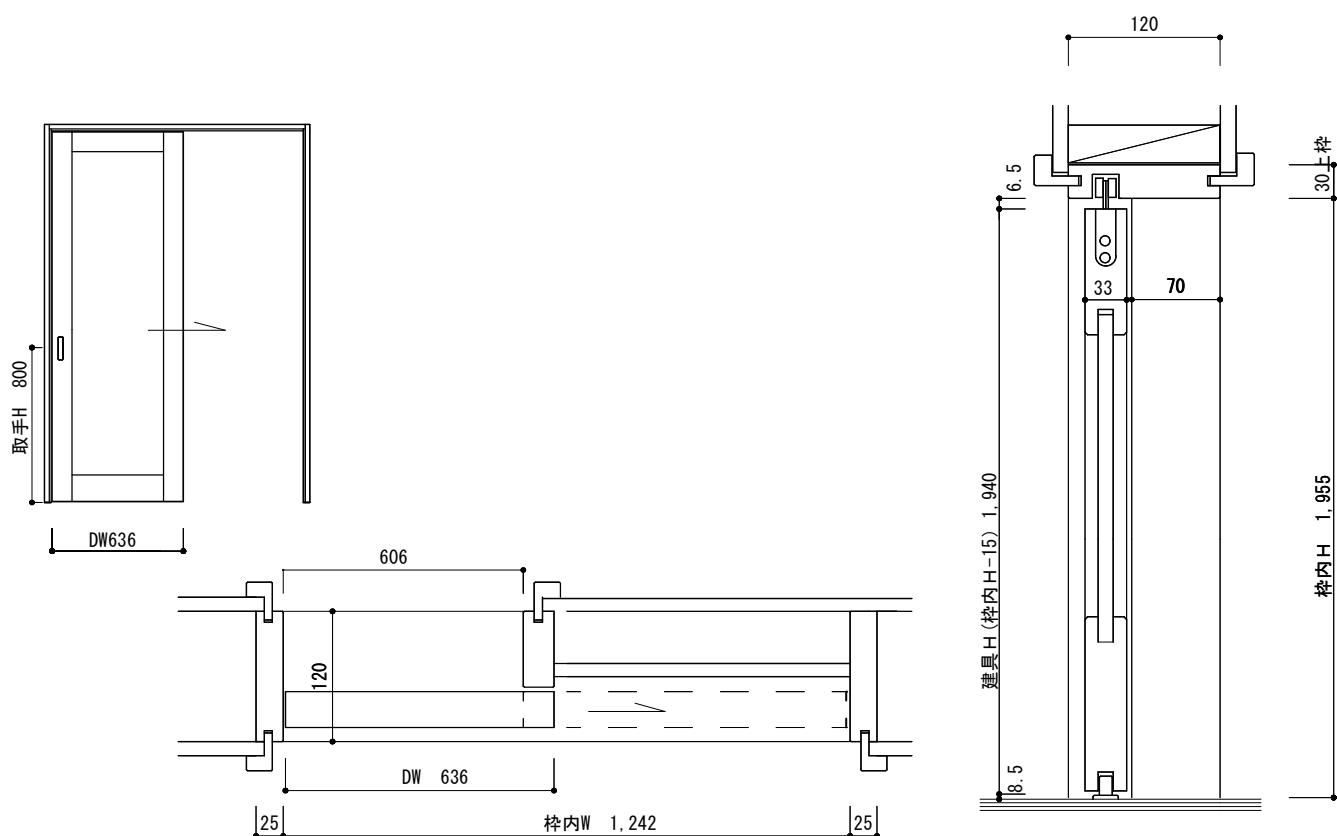

ドア枠 標準タイプ

ドア枠 標準 (幅狭タイプ)

片引き戸 標準タイプ

片引き戸 標準 (幅狭タイプ)

吊 片引き戸 標準タイプ

吊 片引き戸 標準 (幅狭タイプ)

引き違い 標準タイプ

吊 引き違い 標準タイプ

収納3本引き戸 標準タイプ

収納3本引き戸 標準 (H2300タイプ)

折れ戸0.5間 標準タイプ・2,300タイプ (収納)

折れ戸1.0間 標準タイプ・2,300タイプ (収納)

2本引き込み戸

※W寸法は打ち合わせによる

2本引き込み戸 アウトセット

※W寸法は打ち合わせによる

収納引き違い 標準タイプ・標準2,300タイプ

吊 収納引き違い 標準タイプ・標準2,300タイプ

片引き戸アウトセット

吊 片引き戸アウトセット

出入り口3本引き

※W寸法は打合せによる

出入り口3本引き アウトセット

※W寸法は打合せによる