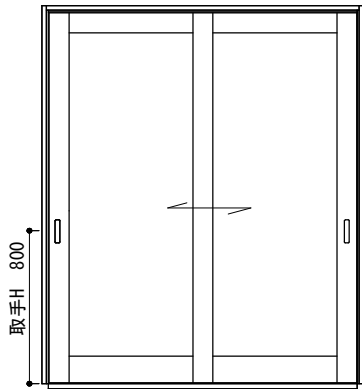

ドア枠 標準タイプ

ドア枠 標準 (幅狭タイプ)

片引き戸 標準タイプ

片引き戸 標準 (幅狭タイプ)

吊 片引き戸 標準タイプ

吊 片引き戸 標準 (幅狭タイプ)

引き違い 標準タイプ

吊 引き違い 標準タイプ

収納3本引き戸 標準タイプ

収納3本引き戸 標準 (H2300タイプ)

折れ戸0.5間 標準タイプ・2,300タイプ (収納)

折れ戸1.0間 標準タイプ・2,300タイプ (収納)

2本引き込み戸

※W寸法は打ち合わせによる

2本引き込み戸 アウトセット

※W寸法は打ち合わせによる

収納引き違い 標準タイプ・標準2,300タイプ

吊 収納引き違い 標準タイプ・標準2,300タイプ

片引き戸アウトセット

吊 片引き戸アウトセット

出入り口3本引き

※W寸法は打合せによる

出入り口3本引き アウトセット

※W寸法は打合せによる