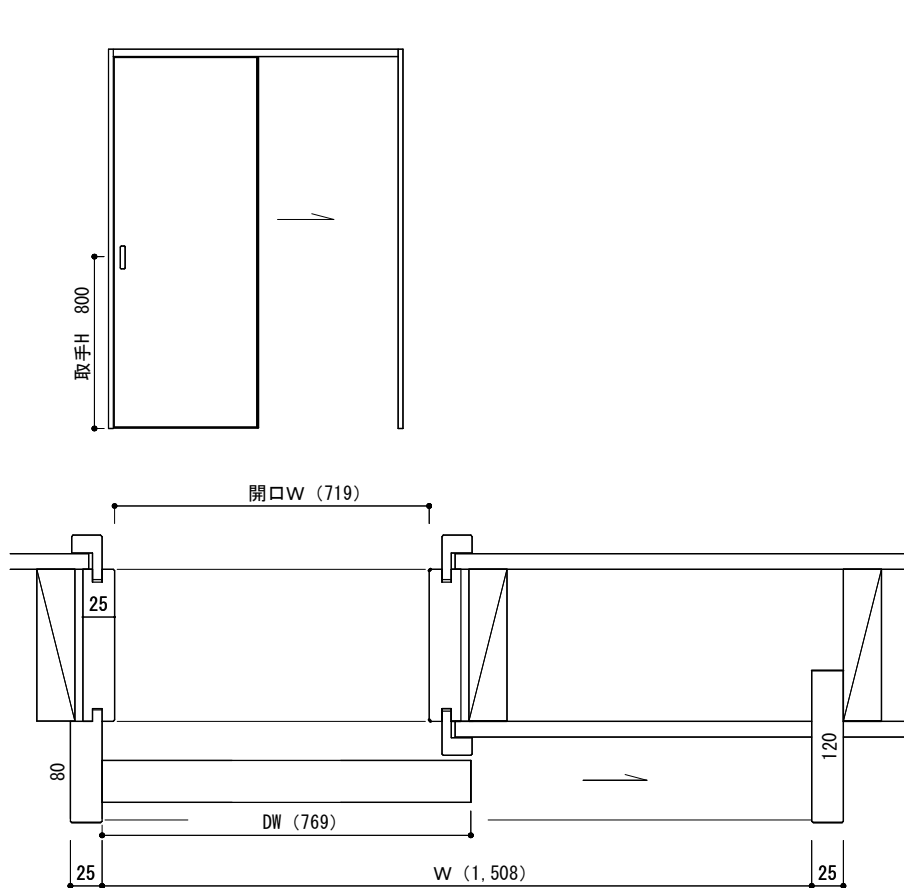

収納3本引き戸 標準タイプ

収納3本引き戸 標準 (H2300タイプ)

折れ戸0.5間 標準タイプ・2,300タイプ (収納)

折れ戸1.0間 標準タイプ・2,300タイプ (収納)

2本引き込み戸

※W寸法は打ち合わせによる

2本引き込み戸 アウトセット

※W寸法は打ち合わせによる

収納引き違い 標準タイプ・標準2,300タイプ

吊 収納引き違い 標準タイプ・標準2,300タイプ

片引き戸アウトセット

吊 片引き戸アウトセット

出入り口3本引き

※W寸法は打合せによる

出入り口3本引き アウトセット

※W寸法は打合せによる