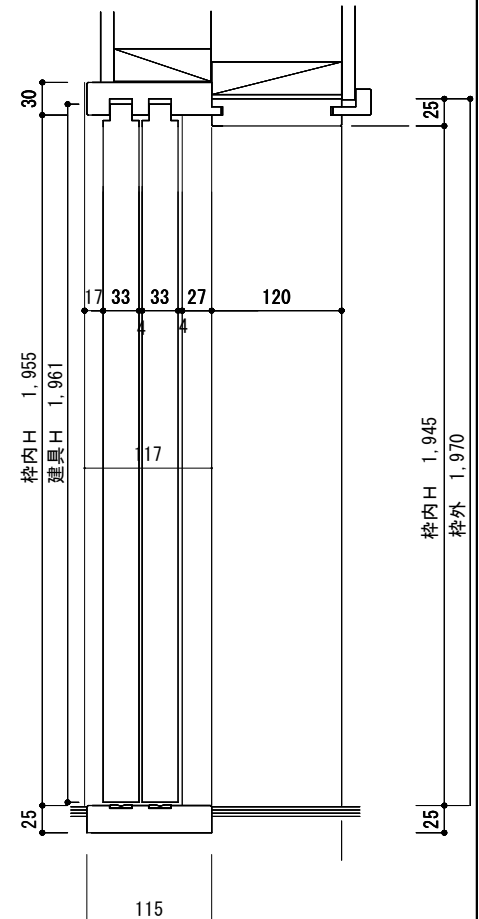

ドア枠 標準タイプ

ドア枠 標準 (幅狭タイプ)

片引き戸 標準タイプ

片引き戸 標準 (幅狭タイプ)

吊 片引き戸 標準タイプ

吊 片引き戸 標準 (幅狭タイプ)

引き違い 標準タイプ

吊 引き違い 標準タイプ

収納3本引き戸 標準タイプ

収納3本引き戸 標準 (H2300タイプ)

折れ戸0.5間 標準タイプ・2,300タイプ (収納)

折れ戸1.0間 標準タイプ・2,300タイプ (収納)

2本引き込み戸

※W寸法は打ち合わせによる

2本引き込み戸 アウトセット

※W寸法は打ち合わせによる

収納引き違い 標準タイプ・標準2,300タイプ

吊 収納引き違い 標準タイプ・標準2,300タイプ

片引き戸アウトセット

吊 片引き戸アウトセット

出入り口3本引き

※W寸法は打合せによる

出入り口3本引き アウトセット

※W寸法は打合せによる