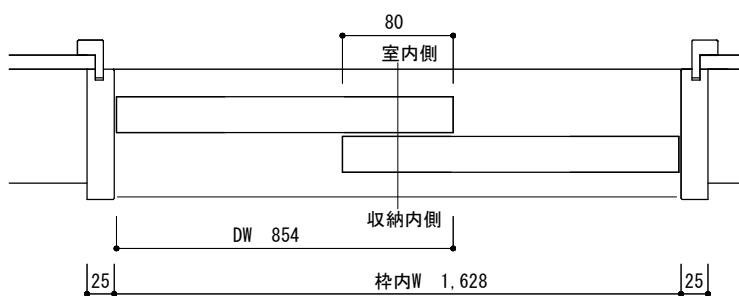

収納3本引き戸 標準タイプ

収納3本引き戸 標準 (H2300タイプ)

折れ戸0.5間 標準タイプ・2,300タイプ (収納)

折れ戸1.0間 標準タイプ・2,300タイプ (収納)

2本引き込み戸

※W寸法は打ち合わせによる

2本引き込み戸 アウトセット

※W寸法は打ち合わせによる

収納引き違い 標準タイプ・標準2,300タイプ

吊 収納引き違い 標準タイプ・標準2,300タイプ

片引き戸アウトセット

吊 片引き戸アウトセット

出入り口3本引き

※W寸法は打合せによる

出入り口3本引き アウトセット

※W寸法は打合せによる