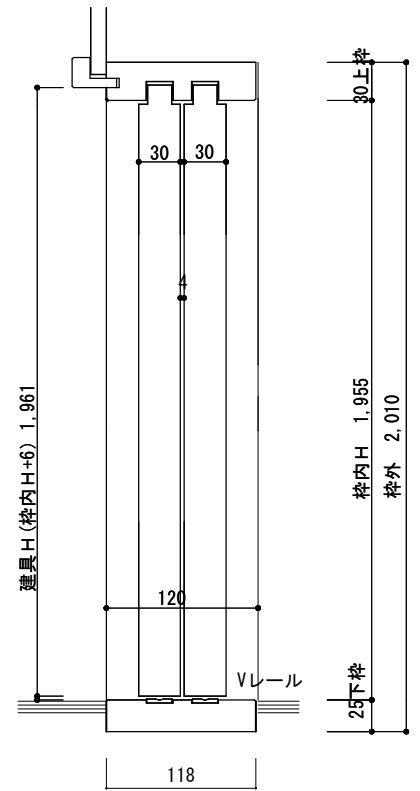

ドア枠 標準タイプ

ドア枠 標準 (幅狭タイプ)

片引き戸 標準タイプ

片引き戸 標準 (幅狭タイプ)

吊 片引き戸 標準タイプ

吊 片引き戸 標準 (幅狭タイプ)

引き違い 標準タイプ

吊 引き違い 標準タイプ

収納3本引き戸 標準タイプ

収納3本引き戸 標準 (H2300タイプ)

折れ戸0.5間 標準タイプ・2,300タイプ (収納)

折れ戸1.0間 標準タイプ・2,300タイプ (収納)

2本引き込み戸

※W寸法は打ち合わせによる

2本引き込み戸 アウトセット

※W寸法は打ち合わせによる

収納引き違い 標準タイプ・標準2,300タイプ

吊 収納引き違い 標準タイプ・標準2,300タイプ

片引き戸アウトセット

吊 片引き戸アウトセット

出入り口3本引き

※W寸法は打合せによる

出入り口3本引き アウトセット

※W寸法は打合せによる