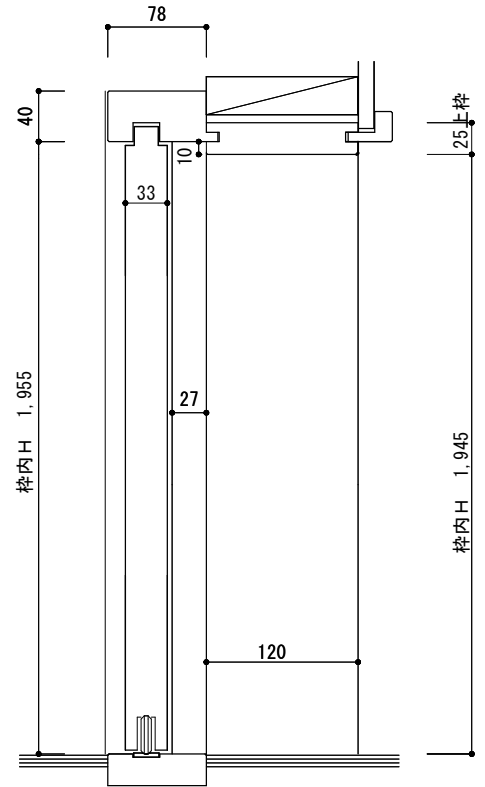

ドア枠 標準タイプ

ドア枠 標準 (幅狭タイプ)

片引き戸 標準タイプ

片引き戸 標準 (幅狭タイプ)

吊 片引き戸 標準タイプ

吊 片引き戸 標準 (幅狭タイプ)

引き違い 標準タイプ

吊 引き違い 標準タイプ

収納3本引き戸 標準タイプ

収納3本引き戸 標準 (H2300タイプ)

折れ戸0.5間 標準タイプ・2,300タイプ (収納)

折れ戸1.0間 標準タイプ・2,300タイプ (収納)

2本引き込み戸

※W寸法は打ち合わせによる

2本引き込み戸 アウトセット

※W寸法は打ち合わせによる

収納引き違い 標準タイプ・標準2,300タイプ

吊 収納引き違い 標準タイプ・標準2,300タイプ

片引き戸アウトセット

吊 片引き戸アウトセット

出入り口3本引き

※W寸法は打合せによる

出入り口3本引き アウトセット

※W寸法は打合せによる