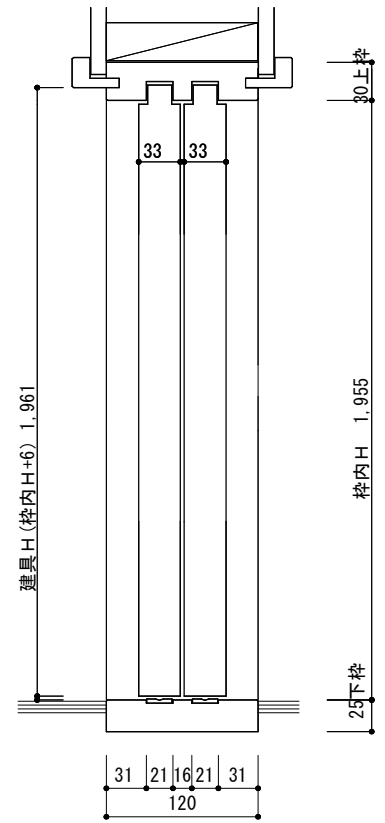

ドア枠 標準タイプ

ドア枠 標準 (幅狭タイプ)

片引き戸 標準タイプ

片引き戸 標準 (幅狭タイプ)

吊 片引き戸 標準タイプ

吊 片引き戸 標準 (幅狭タイプ)

引き違い 標準タイプ

吊 引き違い 標準タイプ

収納3本引き戸 標準タイプ

収納3本引き戸 標準 (H2300タイプ)

折れ戸0.5間 標準タイプ・2,300タイプ (収納)

折れ戸1.0間 標準タイプ・2,300タイプ (収納)

2本引き込み戸

※W寸法は打ち合わせによる

2本引き込み戸 アウトセット

※W寸法は打ち合わせによる

収納引き違い 標準タイプ・標準2,300タイプ

吊 収納引き違い 標準タイプ・標準2,300タイプ

片引き戸アウトセット

吊 片引き戸アウトセット

出入り口3本引き

※W寸法は打合せによる

出入り口3本引き アウトセット

※W寸法は打合せによる