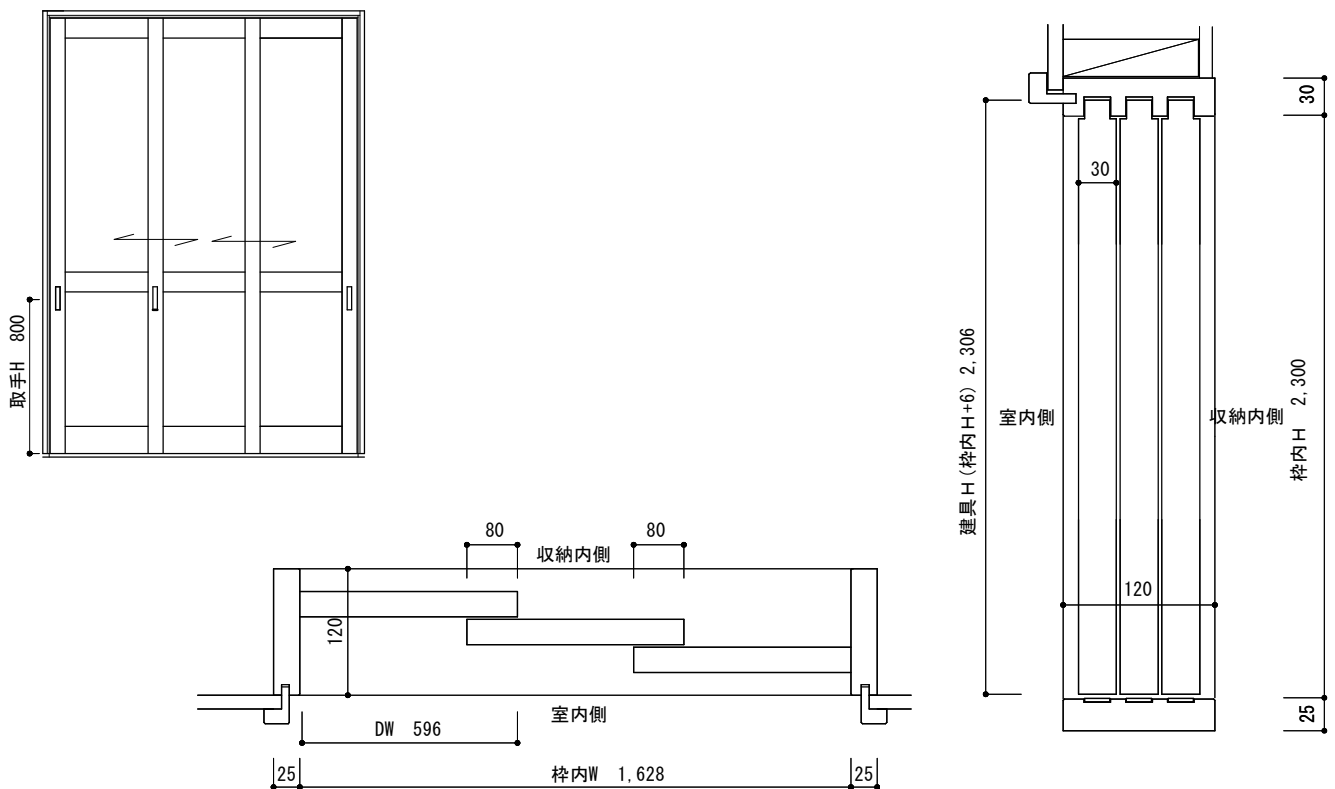

ドア枠 標準タイプ

ドア枠 標準 (幅狭タイプ)

片引き戸 標準タイプ

片引き戸 標準 (幅狭タイプ)

吊 片引き戸 標準タイプ

吊 片引き戸 標準 (幅狭タイプ)

引き違い 標準タイプ

吊 引き違い 標準タイプ

収納3本引き戸 標準タイプ

収納3本引き戸 標準 (H2300タイプ)

折れ戸0.5間 標準タイプ・2,300タイプ (収納)

折れ戸1.0間 標準タイプ・2,300タイプ (収納)

2本引き込み戸

※W寸法は打ち合わせによる

2本引き込み戸 アウトセット

※W寸法は打ち合わせによる

収納引き違い 標準タイプ・標準2,300タイプ

吊 収納引き違い 標準タイプ・標準2,300タイプ

片引き戸アウトセット

吊 片引き戸アウトセット

出入り口3本引き

※W寸法は打合せによる

出入り口3本引き アウトセット

※W寸法は打合せによる