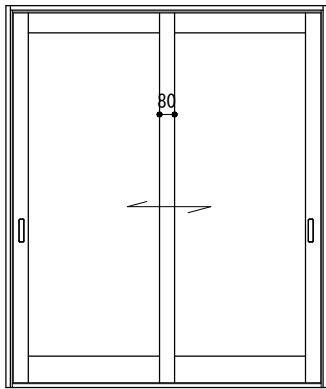

ドア枠 標準タイプ

ドア枠 標準 (幅狭タイプ)

片引き戸 標準タイプ

片引き戸 標準 (幅狭タイプ)

吊 片引き戸 標準タイプ

吊 片引き戸 標準 (幅狭タイプ)

引き違い 標準タイプ

吊 引き違い 標準タイプ

収納3本引き戸 標準タイプ

収納3本引き戸 標準 (H2300タイプ)

折れ戸0.5間 標準タイプ・2,300タイプ (収納)

折れ戸1.0間 標準タイプ・2,300タイプ (収納)

2本引き込み戸

※W寸法は打ち合わせによる

2本引き込み戸 アウトセット

※W寸法は打ち合わせによる

収納引き違い 標準タイプ・標準2,300タイプ

吊 収納引き違い 標準タイプ・標準2,300タイプ

片引き戸アウトセット

吊 片引き戸アウトセット

出入り口3本引き

※W寸法は打合せによる

出入り口3本引き アウトセット

※W寸法は打合せによる