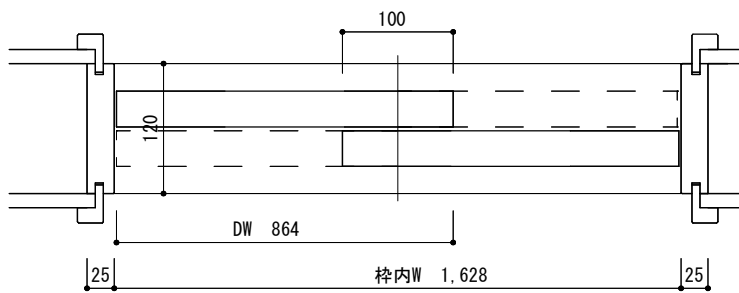

ドア枠 標準タイプ

ドア枠 標準 (幅狭タイプ)

片引き戸 標準タイプ

片引き戸 標準 (幅狭タイプ)

吊 片引き戸 標準タイプ

吊 片引き戸 標準 (幅狭タイプ)

引き違い 標準タイプ

吊 引き違い 標準タイプ

収納3本引き戸 標準タイプ

収納3本引き戸 標準 (H2300タイプ)

折れ戸0.5間 標準タイプ・2,300タイプ (収納)

折れ戸1.0間 標準タイプ・2,300タイプ (収納)

2本引き込み戸

※W寸法は打ち合わせによる

2本引き込み戸 アウトセット

※W寸法は打ち合わせによる

収納引き違い 標準タイプ・標準2,300タイプ

吊 収納引き違い 標準タイプ・標準2,300タイプ

片引き戸アウトセット

吊 片引き戸アウトセット

出入り口3本引き

※W寸法は打合せによる

出入り口3本引き アウトセット

※W寸法は打合せによる