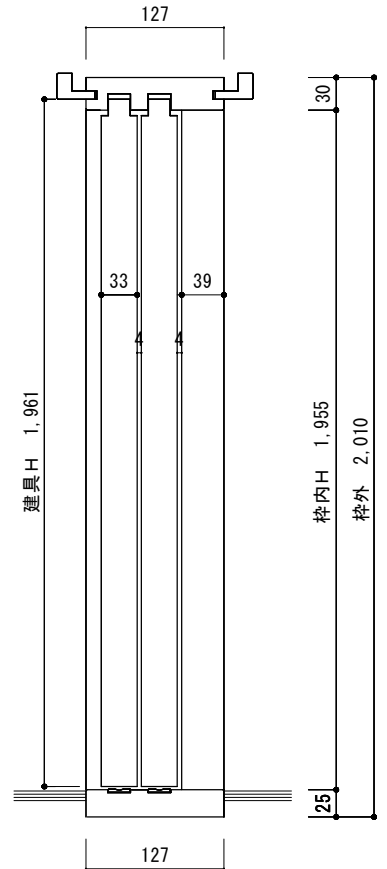

ドア枠 標準タイプ

ドア枠 標準 (幅狭タイプ)

片引き戸 標準タイプ

片引き戸 標準 (幅狭タイプ)

吊 片引き戸 標準タイプ

吊 片引き戸 標準 (幅狭タイプ)

引き違い 標準タイプ

吊 引き違い 標準タイプ

収納3本引き戸 標準タイプ

収納3本引き戸 標準 (H2300タイプ)

折れ戸0.5間 標準タイプ・2,300タイプ (収納)

折れ戸1.0間 標準タイプ・2,300タイプ (収納)

2本引き込み戸

※W寸法は打ち合わせによる

2本引き込み戸 アウトセット

※W寸法は打ち合わせによる

収納引き違い 標準タイプ・標準2,300タイプ

吊 収納引き違い 標準タイプ・標準2,300タイプ

片引き戸アウトセット

吊 片引き戸アウトセット

出入り口3本引き

※W寸法は打合せによる

出入り口3本引き アウトセット

※W寸法は打合せによる