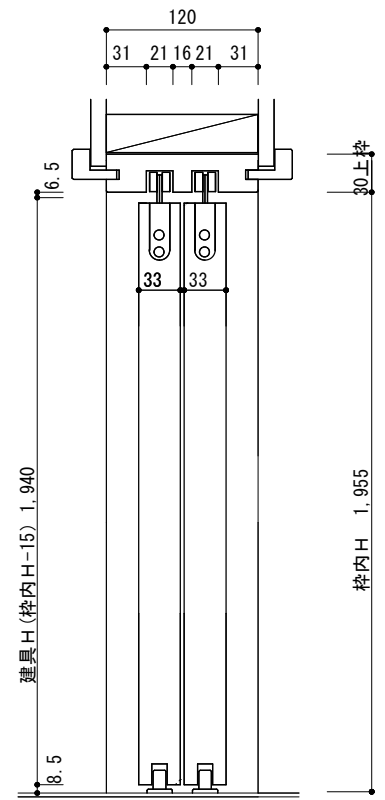

ドア枠 標準タイプ

ドア枠 標準 (幅狭タイプ)

片引き戸 標準タイプ

片引き戸 標準 (幅狭タイプ)

吊 片引き戸 標準タイプ

吊 片引き戸 標準 (幅狭タイプ)

引き違い 標準タイプ

吊 引き違い 標準タイプ

収納3本引き戸 標準タイプ

収納3本引き戸 標準 (H2300タイプ)

折れ戸0.5間 標準タイプ・2,300タイプ (収納)

折れ戸1.0間 標準タイプ・2,300タイプ (収納)

2本引き込み戸

※W寸法は打ち合わせによる

2本引き込み戸 アウトセット

※W寸法は打ち合わせによる

収納引き違い 標準タイプ・標準2,300タイプ

吊 収納引き違い 標準タイプ・標準2,300タイプ

片引き戸アウトセット

吊 片引き戸アウトセット

出入り口3本引き

※W寸法は打合せによる

出入り口3本引き アウトセット

※W寸法は打合せによる