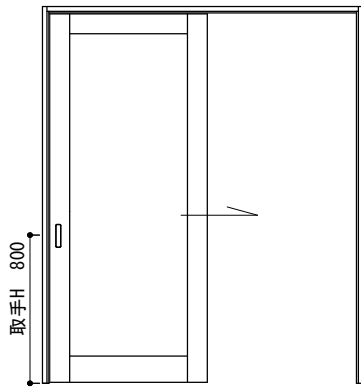

# 吊 片引き戸 標準タイプ

# 吊 片引き戸 標準 (幅狭タイプ)