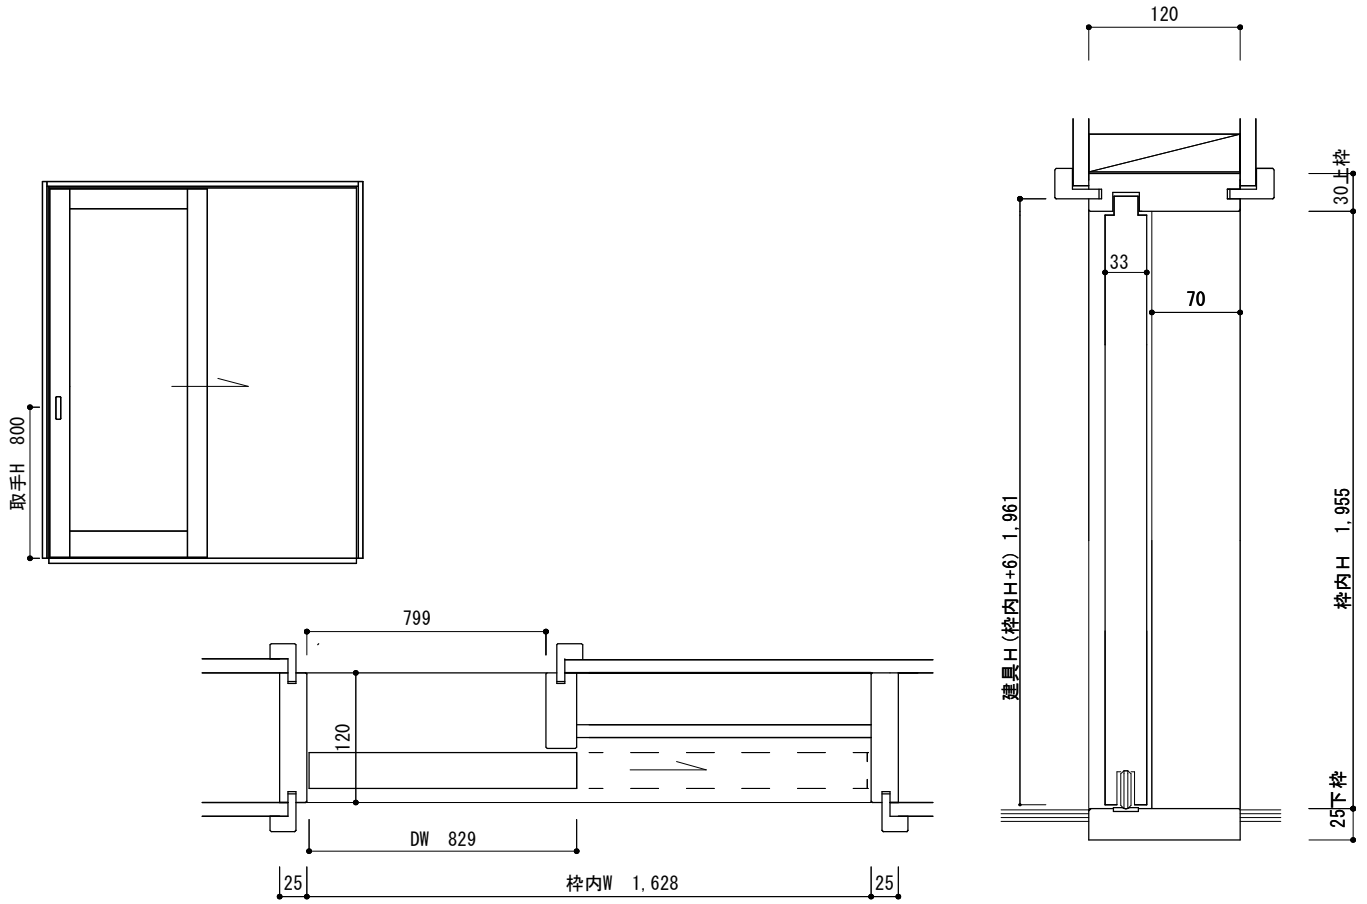

片引き戸 標準タイプ

片引き戸 標準 (幅狭タイプ)