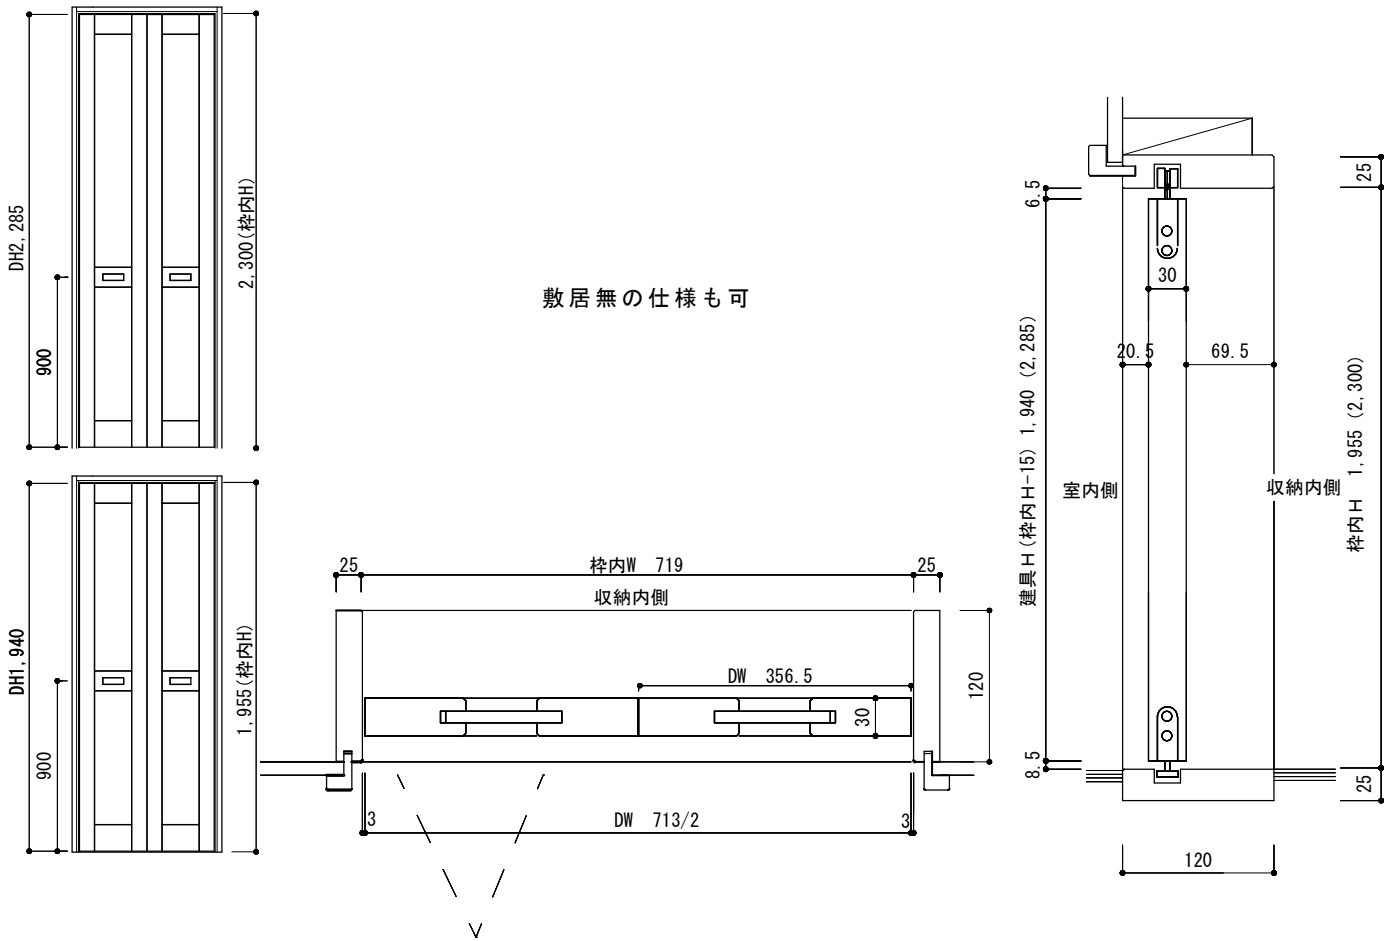

折れ戸0.5間 標準タイプ・2,300タイプ (収納)

折れ戸1.0間 標準タイプ・2,300タイプ (収納)